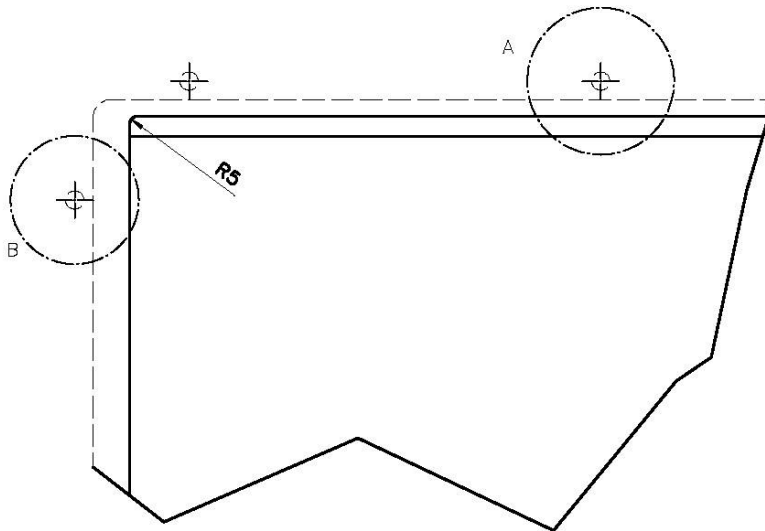

Squared bowls - 0 radius

The square bowls of Foster have perfectly squared vertical edges.

TECHNICAL DATA

1255/85-

QUADRA EVO Livelli accessori / Level accessories SOTTOTOP / UNDERMOUNT

LEVEL 1:

8100 615
8100 614
8100 037
8100 620
8100 621
8100 622
8100 628
8642 000

QUADRA EVO Livelli accessori / Level accessories SOTTOTOP / UNDERMOUNT

LEVEL 2:

8100 615

1255/85-

GRIGLIA POSIZIONATA A FILO VASCA / GRID EDGE POSITIONING

GRIGLIA POSIZIONATA SUL FONDO / GRID BOTTOP POSITIONING

Sottotop/Undermount

B-B:
 Dettaglio installazione e sistema di fissaggio
 Installation detail and fixing system

A-A:
 Dettaglio installazione positive reveal e sistema di fissaggio
 Installation detail with positive reveal and fixing system