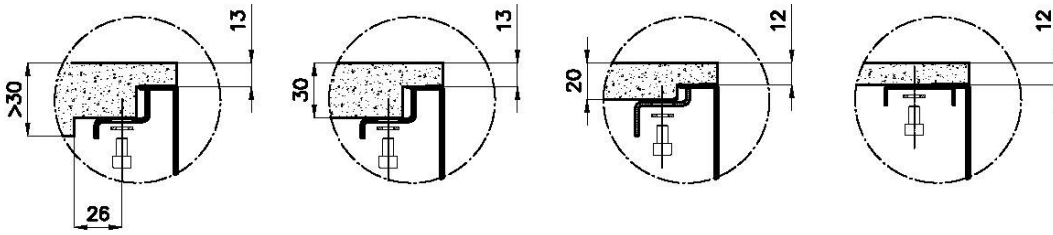

Squared bowls - 0 radius

The square bowls of Foster have perfectly squared vertical edges.

TECHNICAL DATA

1255/85-

QUADRA EVO Livelli accessori / Level accessories SOTTOTOP / UNDERMOUNT

LEVEL 1:

8100 615
8100 614
8100 037
8100 620
8100 621
8100 622
8100 628
8642 000

QUADRA EVO Livelli accessori / Level accessories SOTTOTOP / UNDERMOUNT

LEVEL 2:

8100 615

1255/85-

GRIGLIA POSIZIONATA A FILO VASCA / GRID EDGE POSITIONING

GRIGLIA POSIZIONATA SUL FONDO / GRID BOTTOP POSITIONING

Sottotop/Undermount

B-B:
 Dettaglio installazione e sistema di fissaggio
 Installation detail and fixing system

A-A:
 Dettaglio installazione positive reveal e sistema di fissaggio
 Installation detail with positive reveal and fixing system